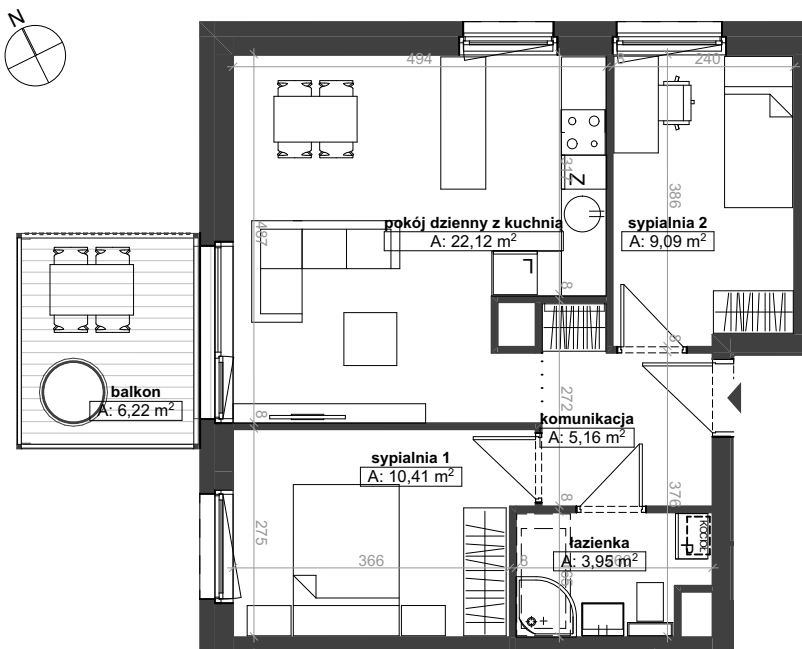

# NOWE DĘBNO

ZESPÓŁ BUDYNKÓW MIESZKALNYCH  
WIELORODZINNYCH

POZIOM +2

## MIESZKANIE M11 BUDYNEK 1

komunikacja	5,16
łazienka	3,95
pokój dzienny z kuchnią	22,12
sypialnia 1	10,41
sypialnia 2	9,09
	<b>50,73 m<sup>2</sup></b>
balkon	6,22

Powyższe rysunki mają charakter poglądowy. Podane powierzchnie lokali są orientacyjne, dokładny odmiar zostanie określony po dokonaniu inwentaryzacji budynku. Umeblowanie i zagospodarowanie terenu nie stanowi oferty handlowej.