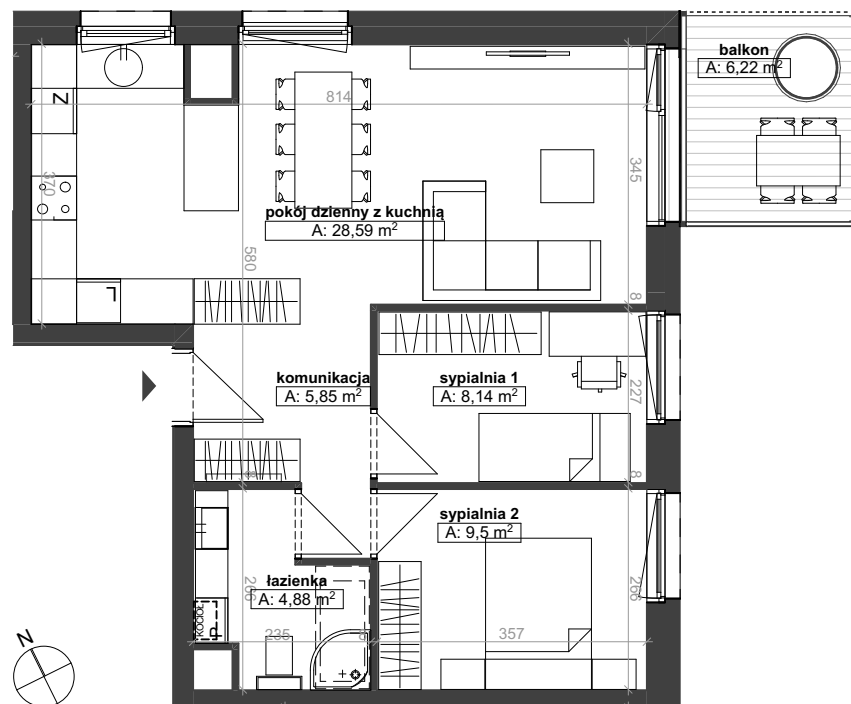

NOWE DĘBNO

ZESPÓŁ BUDYNKÓW MIESZKALNYCH
WIELORODZINNYCH

POZIOM +2

MIESZKANIE M12 BUDYNEK 1

komunikacja	5,85
łazienka	4,88
pokój dzienny z kuchnią	28,59
sypialnia 1	8,14
sypialnia 2	9,50
	56,96 m²
balkon	6,22

Powyższe rysunki mają charakter poglądowy. Podane powierzchnie lokali są orientacyjne, dokładny odmiar zostanie określony po dokonaniu inwentaryzacji budynku. Umeblowanie i zagospodarowanie terenu nie stanowi oferty handlowej.