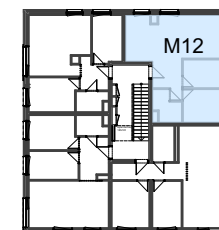

NOWE DĘBNO

ZESPÓŁ BUDYNKÓW MIESZKALNYCH
WIELORODZINNYCH

POZIOM +2

MIESZKANIE M12 BUDYNEK 1

komunikacja	5,85
łazienka	4,88
pokój dzienny z kuchnią	28,59
sypialnia 1	8,14
sypialnia 2	9,50
	56,96 m²
balkon	6,22

Powyższe rysunki mają charakter poglądowy. Podane powierzchnie lokali są orientacyjne, dokładny odmiar zostanie określony po dokonaniu inwentaryzacji budynku. Umeblowanie i zagospodarowanie terenu nie stanowi oferty handlowej.