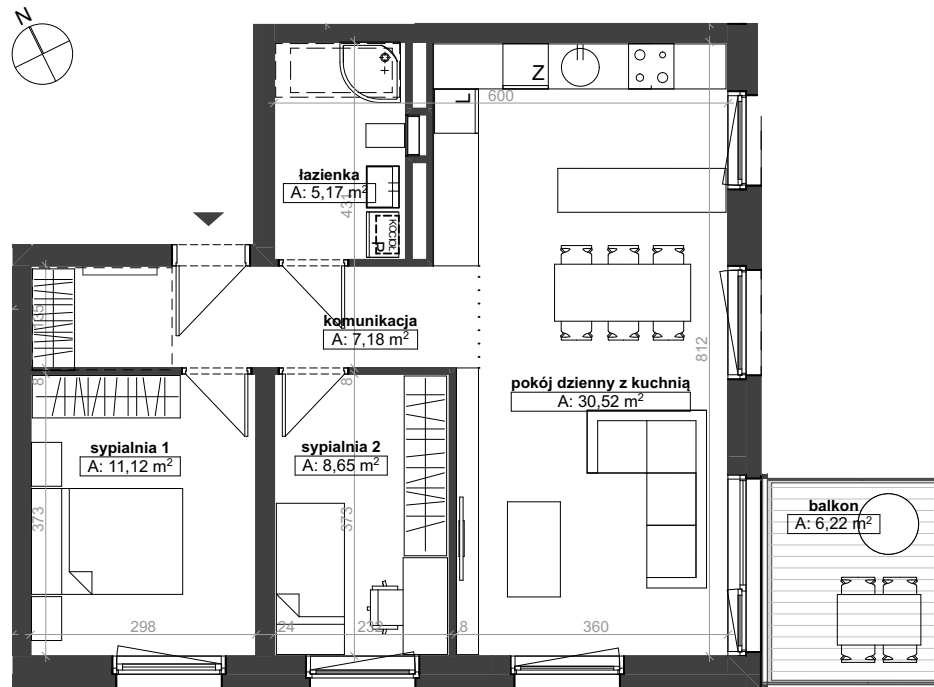

NOWE DĘBNO

ZESPÓŁ BUDYNKÓW MIESZKALNYCH
WIELORODZINNYCH

POZIOM +1

MIESZKANIE M5 BUDYNEK 1

komunikacja	7,18
łazienka	5,07
pokój dzienny z kuchnią	30,52
sypialnia 1	11,12
sypialnia 2	8,65
	62,54 m²
<hr/>	
balkon	6,22

Powyższe rysunki mają charakter poglądowy. Podane powierzchnie lokali są orientacyjne, dokładny odmiar zostanie określony po dokonaniu inwentaryzacji budynku. Umeblowanie i zagospodarowanie terenu nie stanowi oferty handlowej.