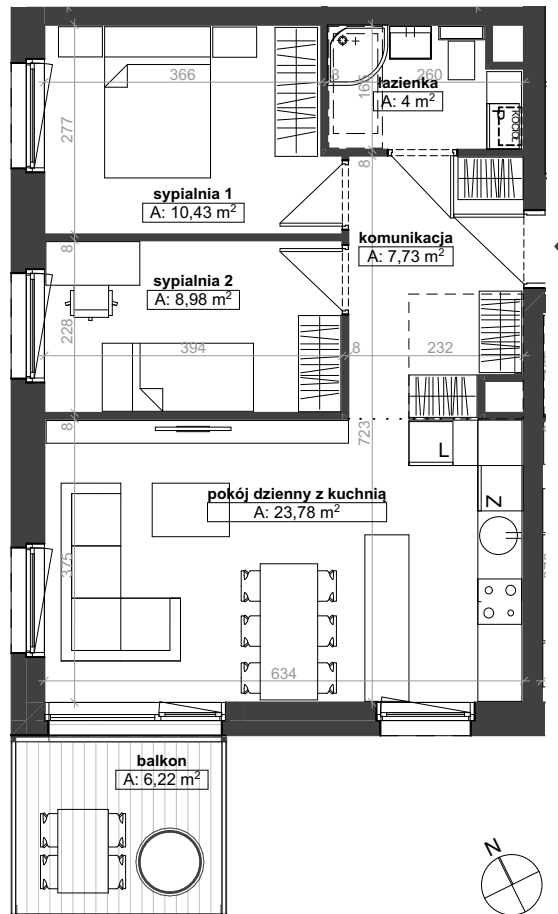

NOWE DĘBNO

ZESPÓŁ BUDYNKÓW MIESZKALNYCH
WIELORODZINNYCH

POZIOM +1

MIESZKANIE M6 BUDYNEK 1

komunikacja	7,73
łazienka	4,00
pokój dzienny z kuchnią	23,78
sypialnia 1	10,43
sypialnia 2	8,98
54,92 m²	
balkon	6,22

Powyższe rysunki mają charakter poglądowy. Podane powierzchnie lokali są orientacyjne, dokładny odmiar zostanie określony po dokonaniu inwentaryzacji budynku. Umeblowanie i zagospodarowanie terenu nie stanowi oferty handlowej.