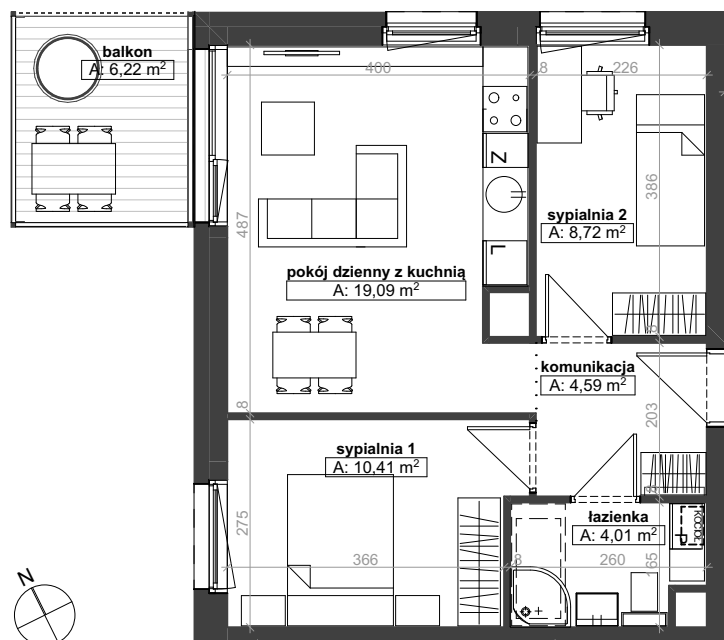

# NOWE DĘBNO

ZESPÓŁ BUDYNKÓW MIESZKALNYCH  
WIELORODZINNYCH

POZIOM +1

## MIESZKANIE M7 BUDYNEK 1

komunikacja	4,59
łazienka	4,01
pokój dzienny z kuchnią	19,09
sypialnia 1	10,41
sypialnia 2	8,72
<b>46,82 m<sup>2</sup></b>	
balkon	6,22

Powyższe rysunki mają charakter poglądowy. Podane powierzchnie lokali są orientacyjne, dokładny odmiar zostanie określony po dokonaniu inwentaryzacji budynku. Umeblowanie i zagospodarowanie terenu nie stanowi oferty handlowej.