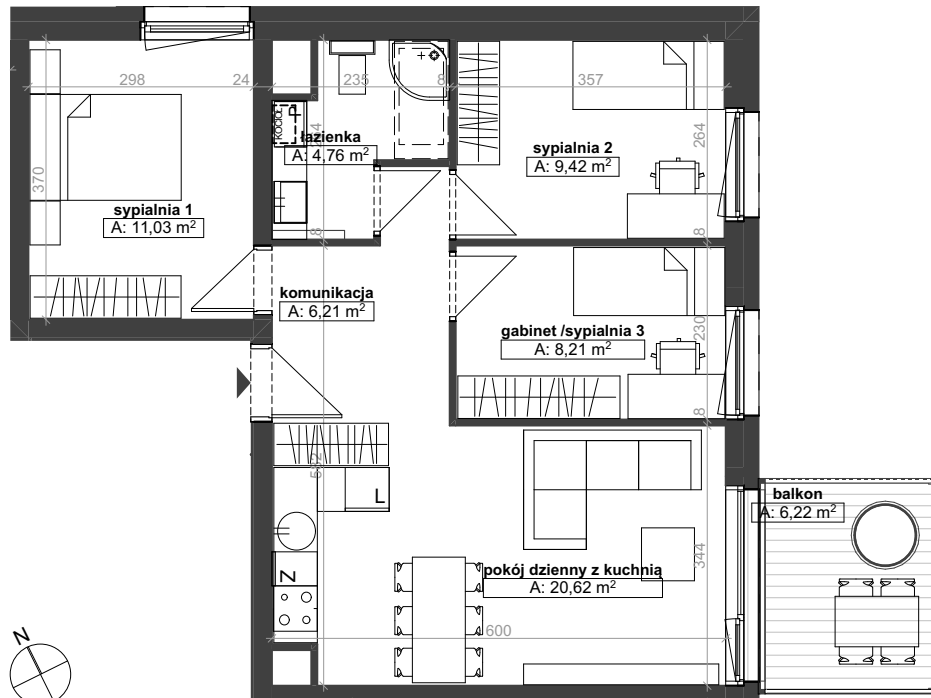

# NOWE DĘBNO

ZESPÓŁ BUDYNKÓW MIESZKALNYCH  
WIELORODZINNYCH

POZIOM +1

## MIESZKANIE M8 BUDYNEK 1

gabinet /sypialnia 3	8,21
komunikacja	6,21
łazienka	4,76
pokój dzienny z kuchnią	20,62
sypialnia 1	11,03
sypialnia 2	9,42
	<b>60,25 m<sup>2</sup></b>
balkon	6,22

Powyzsze rysunki maja charakter pogladowy. Podane powierzchnie lokali sa orientacyjne, dokladny odmiar zostanie okreslony po dokonaniu inwentaryzacji budynku. Umeblowanie i zagospodarowanie terenu nie stanowi oferty handlowej.