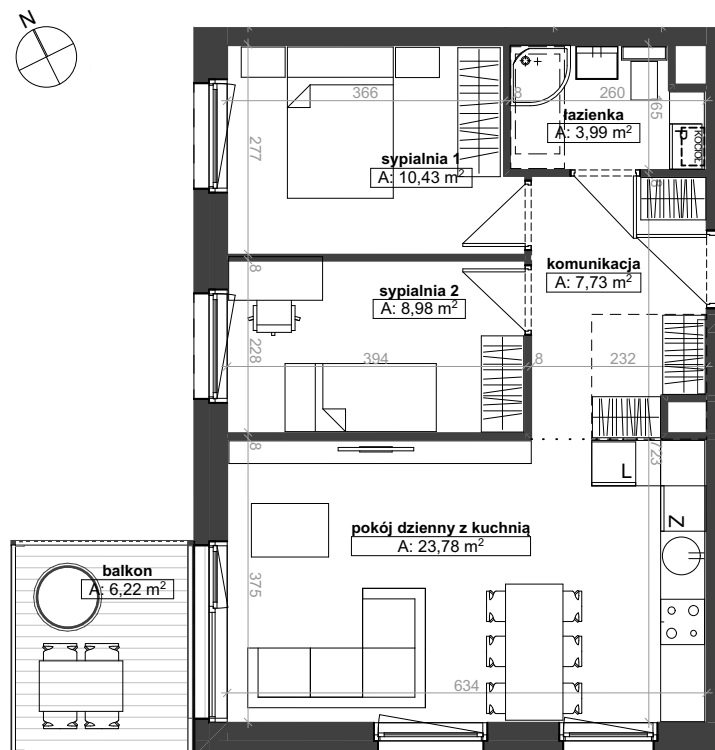

NOWE DĘBNO

ZESPÓŁ BUDYNKÓW MIESZKALNYCH
WIELORODZINNYCH

POZIOM +2

MIESZKANIE M10 BUDYNEK 2

komunikacja	7,73
łazienka	3,99
pokój dzienny z kuchnią	23,78
sypania 1	10,43
sypania 2	8,98
54,91 m²	
<hr/>	
balkon	6,22

Powyższe rysunki mają charakter poglądowy. Podane powierzchnie lokali są orientacyjne, dokładny odmiar zostanie określony po dokonaniu inwentaryzacji budynku. Umeblowanie i zagospodarowanie terenu nie stanowi oferty handlowej.