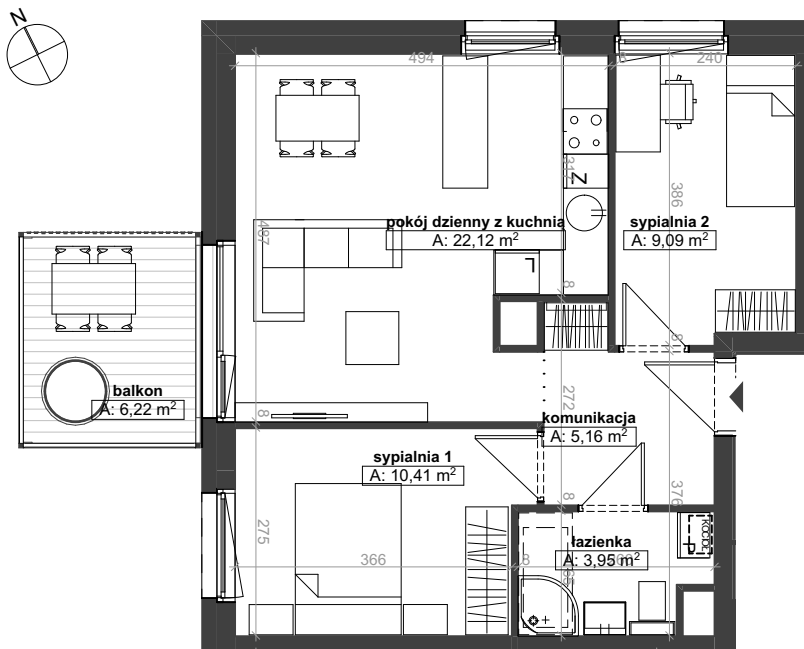

NOWE DĘBNO

ZESPÓŁ BUDYNKÓW MIESZKALNYCH
WIELORODZINNYCH

POZIOM +2

MIESZKANIE M11 BUDYNEK 2

komunikacja	5,16
łazienka	3,95
pokój dzienny z kuchnią	22,12
sypialnia 1	10,41
sypialnia 2	9,09
	50,73 m²
balkon	6,22

Powyższe rysunki mają charakter poglądowy. Podane powierzchnie lokali są orientacyjne, dokładny odmiar zostanie określony po dokonaniu inwentaryzacji budynku. Umeblowanie i zagospodarowanie terenu nie stanowi oferty handlowej.