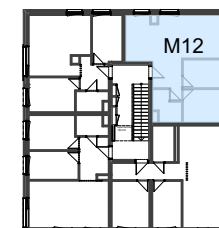

NOWE DĘBNO

ZESPÓŁ BUDYNKÓW MIESZKALNYCH
WIELORODZINNYCH

POZIOM +2

MIESZKANIE M12 BUDYNEK 2

komunikacja	5,85
łazienka	4,88
pokój dzienny z kuchnią	28,59
sypialnia 1	8,14
sypialnia 2	9,50
	56,96 m²
balkon	6,22

Powyższe rysunki mają charakter poglądowy. Podane powierzchnie lokali są orientacyjne, dokładny odmiar zostanie określony po dokonaniu inwentaryzacji budynku. Umeblowanie i zagospodarowanie terenu nie stanowi oferty handlowej.