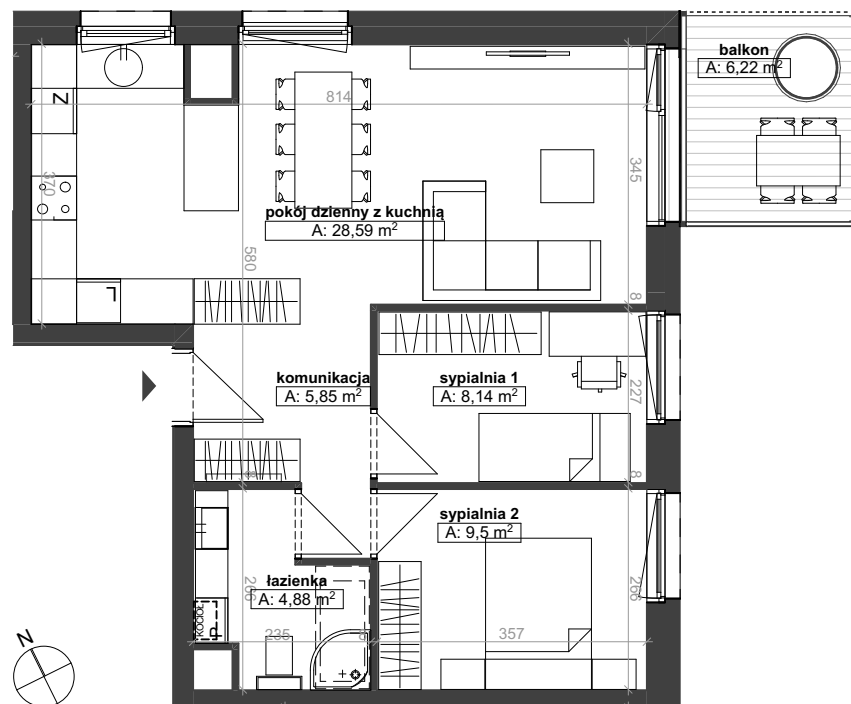

NOWE DĘBNO

ZESPÓŁ BUDYNKÓW MIESZKALNYCH
WIELORODZINNYCH

POZIOM +2

MIESZKANIE M12 BUDYNEK 2

komunikacja	5,85
łazienka	4,88
pokój dzienny z kuchnią	28,59
sypialnia 1	8,14
sypialnia 2	9,50
	56,96 m²
balkon	6,22

Powyższe rysunki mają charakter poglądowy. Podane powierzchnie lokali są orientacyjne, dokładny odmiar zostanie określony po dokonaniu inwentaryzacji budynku. Umeblowanie i zagospodarowanie terenu nie stanowi oferty handlowej.