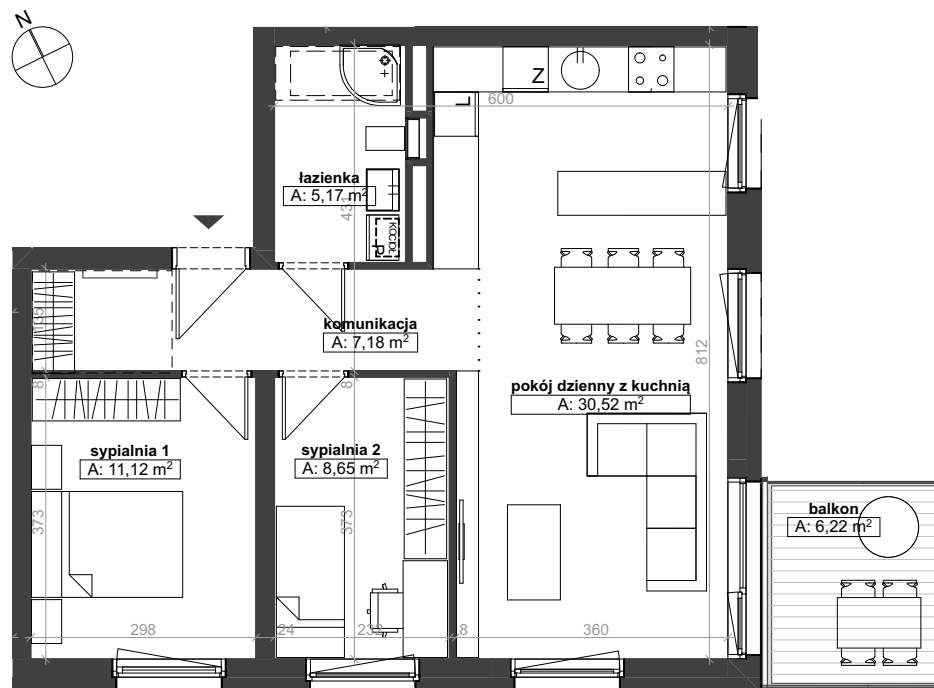

NOWE DĘBNO

ZESPÓŁ BUDYNKÓW MIESZKALNYCH
WIELORODZINNYCH

POZIOM +1

MIESZKANIE M5 BUDYNEK 2

komunikacja	7,18
łazienka	5,07
pokój dzienny z kuchnią	30,52
sypialnia 1	11,12
sypialnia 2	8,65
	62,54 m²
<hr/>	
balkon	6,22

Powyższe rysunki mają charakter poglądowy. Podane powierzchnie lokali są orientacyjne, dokładny odmiar zostanie określony po dokonaniu inwentaryzacji budynku. Umeblowanie i zagospodarowanie terenu nie stanowi oferty handlowej.