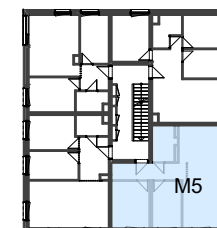

NOWE DĘBNO

ZESPÓŁ BUDYNKÓW MIESZKALNYCH
WIELORODZINNYCH

POZIOM +1

MIESZKANIE M5 BUDYNEK 2

komunikacja	7,18
łazienka	5,07
pokój dzienny z kuchnią	30,52
sypialnia 1	11,12
sypialnia 2	8,65
	62,54 m²
<hr/>	
balkon	6,22

Powyższe rysunki mają charakter poglądowy. Podane powierzchnie lokali są orientacyjne, dokładny odmiar zostanie określony po dokonaniu inwentaryzacji budynku. Umeblowanie i zagospodarowanie terenu nie stanowi oferty handlowej.