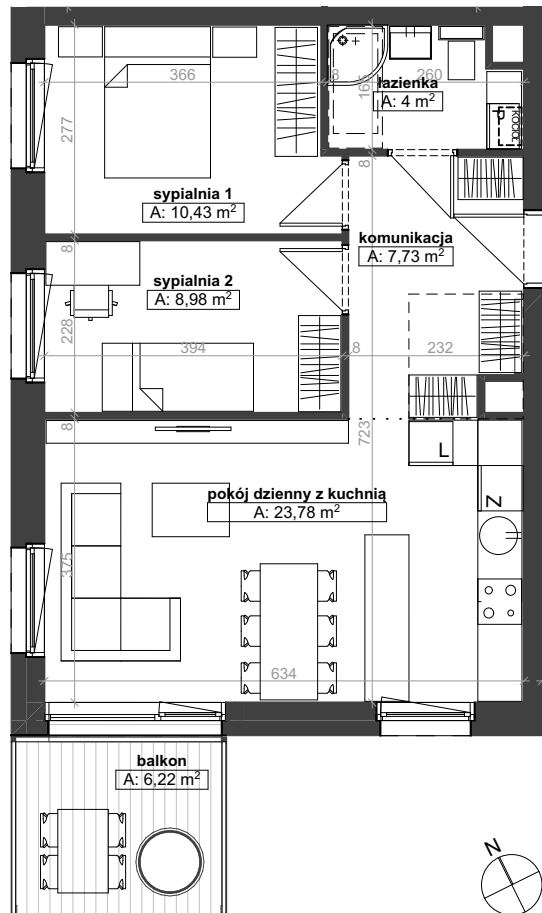

NOWE DĘBNO

ZESPÓŁ BUDYNKÓW MIESZKALNYCH
WIELORODZINNYCH

POZIOM +1

MIESZKANIE M6 BUDYNEK 2

komunikacja	7,73
łazienka	4,00
pokój dzienny z kuchnią	23,78
sypialnia 1	10,43
sypialnia 2	8,98
54,92 m²	
balkon	6,22

Powyższe rysunki mają charakter poglądowy. Podane powierzchnie lokali są orientacyjne, dokładny odmiar zostanie określony po dokonaniu inwentaryzacji budynku. Umeblowanie i zagospodarowanie terenu nie stanowi oferty handlowej.