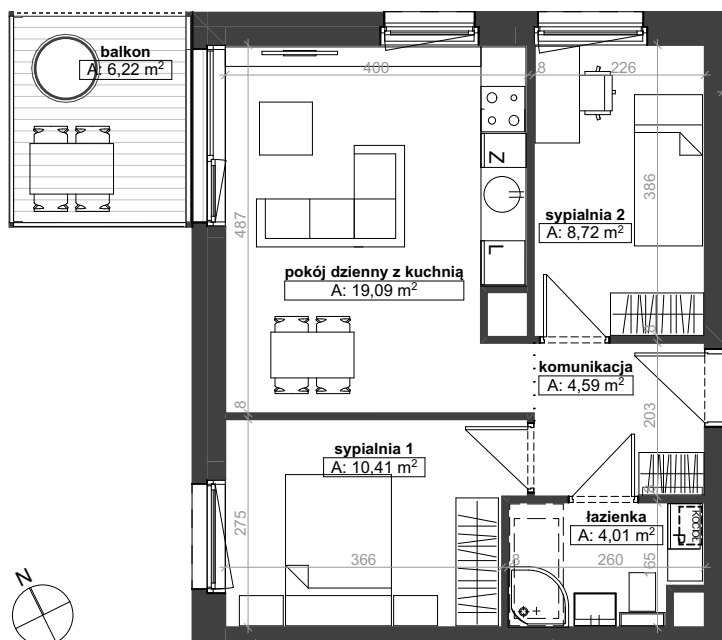

NOWE DĘBNO

ZESPÓŁ BUDYNKÓW MIESZKALNYCH
WIELORODZINNYCH

POZIOM +1

MIESZKANIE M7 BUDYNEK 2

komunikacja	4,59
łazienka	4,01
pokój dzienny z kuchnią	19,09
sypialnia 1	10,41
sypialnia 2	8,72
46,82 m²	
balkon	6,22

Powyższe rysunki mają charakter poglądowy. Podane powierzchnie lokali są orientacyjne, dokładny odmiar zostanie określony po dokonaniu inwentaryzacji budynku. Umeblowanie i zagospodarowanie terenu nie stanowi oferty handlowej.