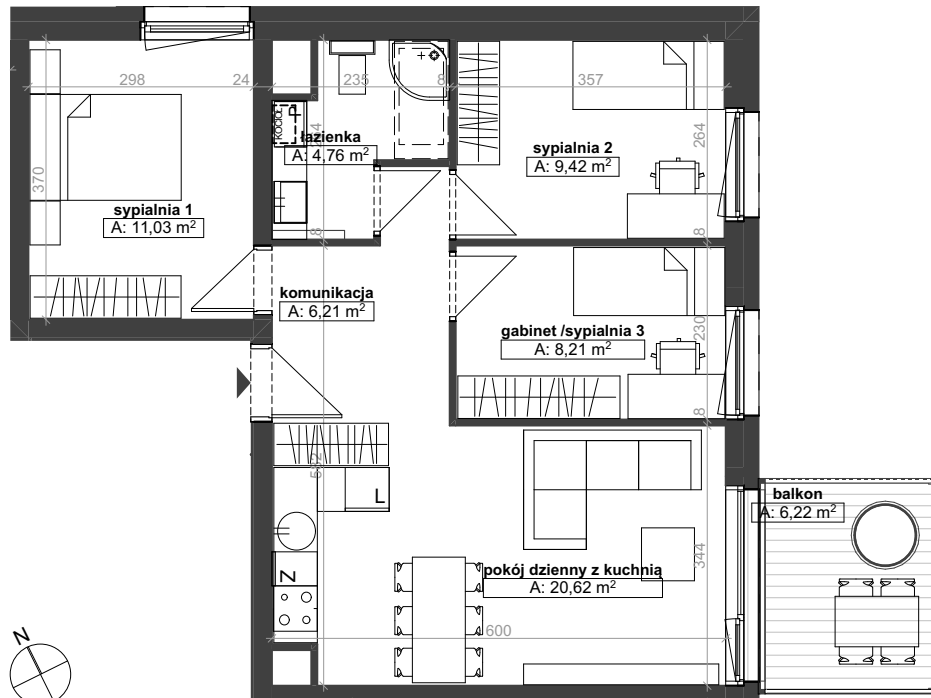

NOWE DĘBNO

ZESPÓŁ BUDYNKÓW MIESZKALNYCH
WIELORODZINNYCH

POZIOM +1

MIESZKANIE M8 BUDYNEK 2

gabinet /sypialnia 3	8,21
komunikacja	6,21
łazienka	4,76
pokój dzienny z kuchnią	20,62
sypialnia 1	11,03
sypialnia 2	9,42
	60,25 m²
balkon	6,22

Powyzsze rysunki maja charakter pogladowy. Podane powierzchnie lokali sa orientacyjne, dokladny odmiar zostanie okreslony po dokonaniu inwentaryzacji budynku. Umeblowanie i zagospodarowanie terenu nie stanowi oferty handlowej.