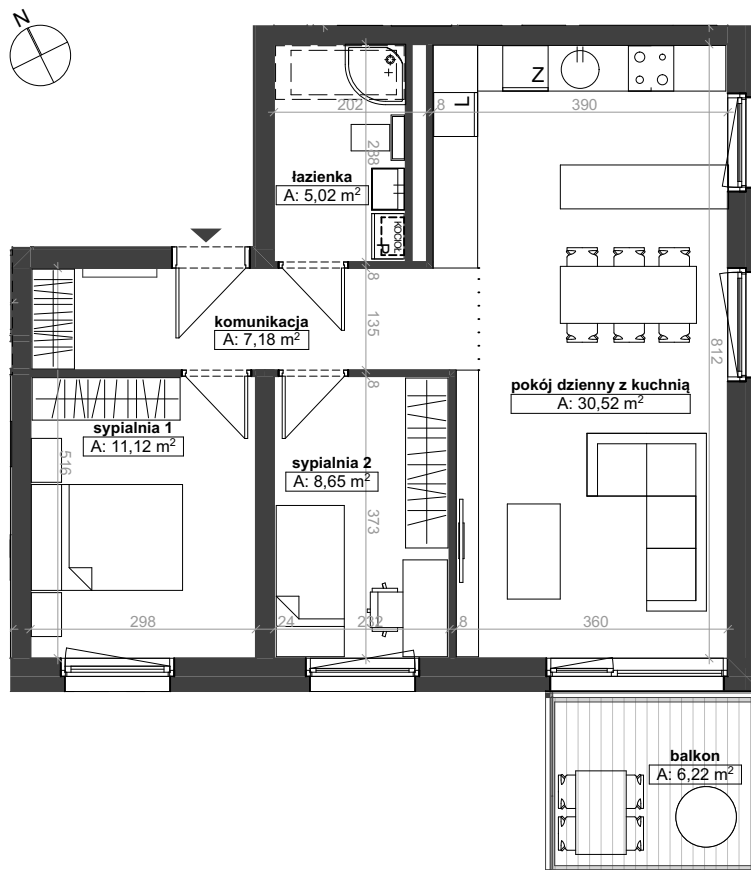

NOWE DĘBNO

ZESPÓŁ BUDYNKÓW MIESZKALNYCH
WIELORODZINNYCH

POZIOM +2

MIESZKANIE M9 BUDYNEK 2

komunikacja	7,18
łazienka	5,07
pokój dzienny z kuchnią	30,52
sypialnia 1	11,12
sypialnia 2	8,65
<hr/>	
	62,54 m²
balkon	6,22

Powyższe rysunki mają charakter poglądowy. Podane powierzchnie lokali są orientacyjne, dokładny odmiar zostanie określony po dokonaniu inwentaryzacji budynku. Umeblowanie i zagospodarowanie terenu nie stanowi oferty handlowej.