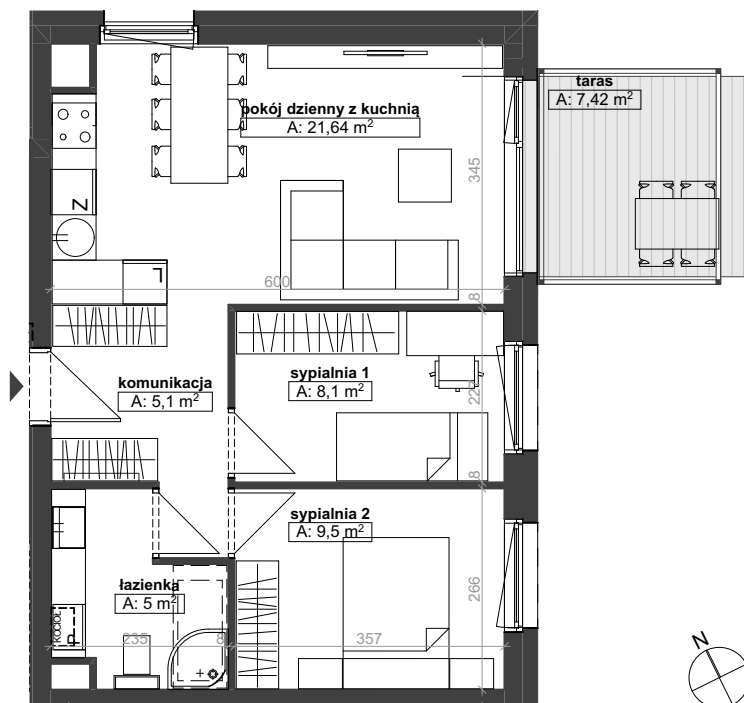

NOWE DĘBNO

ZESPÓŁ BUDYNKÓW MIESZKALNYCH
WIELORODZINNYCH

POZIOM 0

MIESZKANIE M1 BUDYNEK 1

komunikacja	5,10
łazienka	5,00
pokój dzienny z kuchnią	21,64
sypialnia 1	8,10
sypialnia 2	9,50
	49,34 m²
ogródek	52,84
taras	7,42