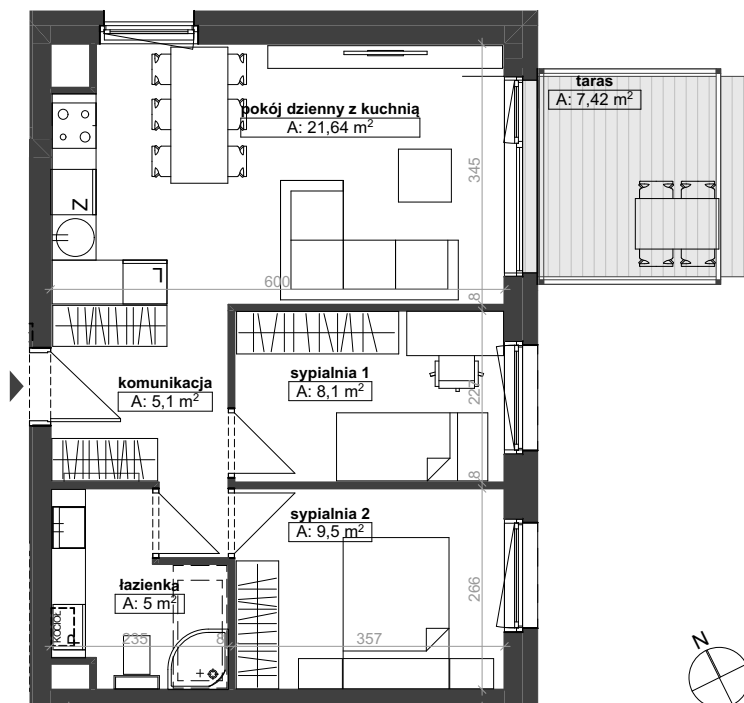

NOWE DĘBNO

ZESPÓŁ BUDYNKÓW MIESZKALNYCH
WIELORODZINNYCH

POZIOM 0

MIESZKANIE M1 BUDYNEK 2

komunikacja	5,10
łazienka	5,00
pokój dzienny z kuchnią	21,64
sypialnia 1	8,10
sypialnia 2	9,50
	49,34 m²
ogródek	54,84
taras	7,42

Powyższe rysunki mają charakter poglądowy. Podane powierzchnie lokali są orientacyjne, dokładny odmiar zostanie określony po dokonaniu inwentaryzacji budynku. Umeblowanie i zagospodarowanie terenu nie stanowi oferty handlowej.