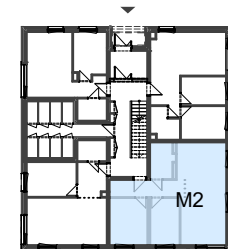

NOWE DĘBNO

ZESPÓŁ BUDYNKÓW MIESZKALNYCH
WIELORODZINNYCH

POZIOM 0

MIESZKANIE M2 BUDYNEK 1

komunikacja	7,18
łazienka	5,07
pokój dzienny z kuchnią	30,52
sypialnia 1	11,12
sypialnia 2	8,65
	62,54 m²

ogródek	100,33
taras	7,95