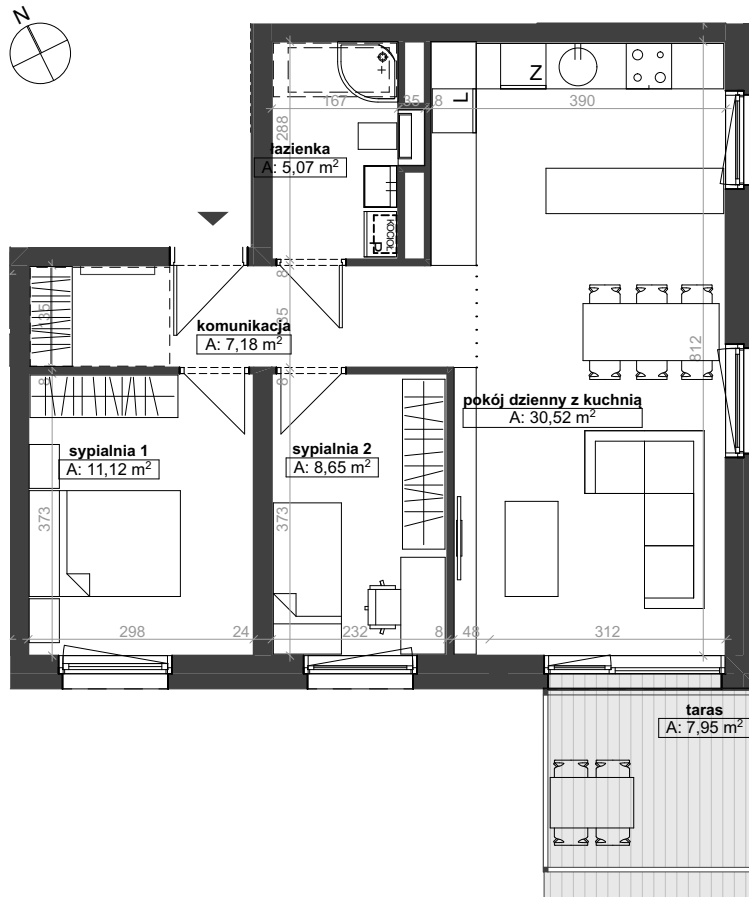

NOWE DĘBNO

ZESPÓŁ BUDYNKÓW MIESZKALNYCH
WIELORODZINNYCH

POZIOM 0

MIESZKANIE M2 BUDYNEK 1

komunikacja	7,18
łazienka	5,07
pokój dzienny z kuchnią	30,52
sypialnia 1	11,12
sypialnia 2	8,65
	62,54 m²

ogródek	100,33
taras	7,95