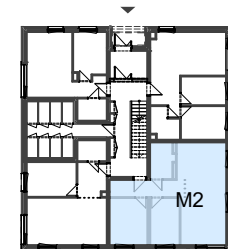

NOWE DĘBNO

ZESPÓŁ BUDYNKÓW MIESZKALNYCH
WIELORODZINNYCH

POZIOM 0

MIESZKANIE M2 BUDYNEK 2

komunikacja	7,18
łazienka	5,07
pokój dzienny z kuchnią	30,52
sypialnia 1	11,12
sypialnia 2	8,65
	62,54 m²

ogródek	79,12
taras	7,95