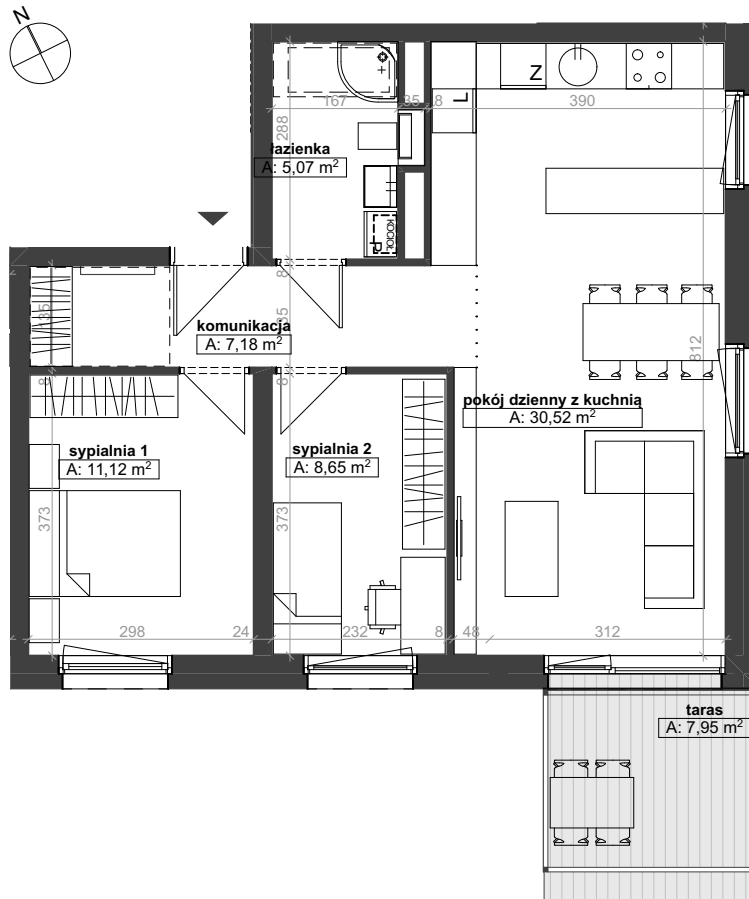

NOWE DĘBNO

ZESPÓŁ BUDYNKÓW MIESZKALNYCH
WIELORODZINNYCH

POZIOM 0

MIESZKANIE M2 BUDYNEK 2

komunikacja	7,18
łazienka	5,07
pokój dzienny z kuchnią	30,52
sypialnia 1	11,12
sypialnia 2	8,65
	62,54 m²

ogródek	79,12
taras	7,95