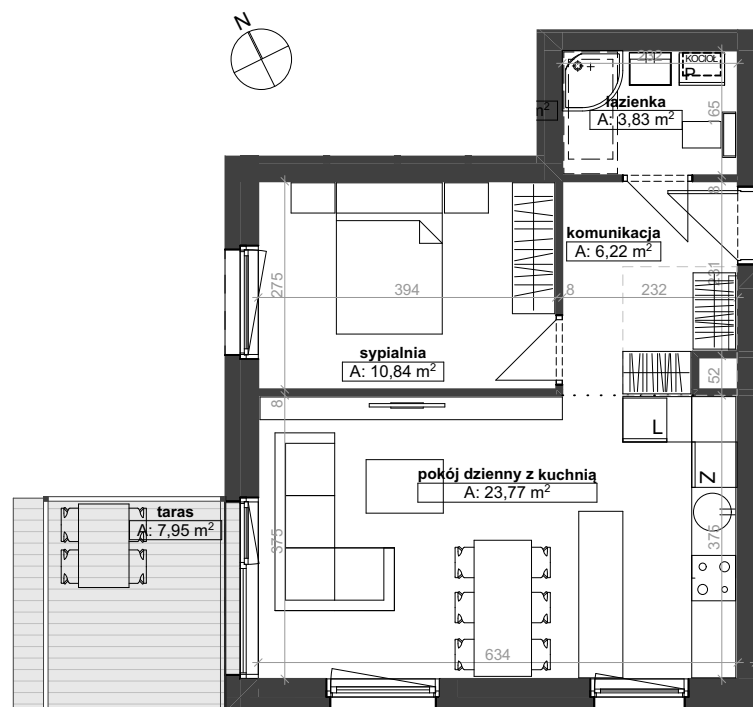

NOWE DĘBNO

ZESPÓŁ BUDYNKÓW MIESZKALNYCH
WIELORODZINNYCH

POZIOM 0

MIESZKANIE M3 BUDYNEK 2

komunikacja	6,22
łazienka	3,83
pokój dzienny z kuchnią	23,77
sypialnia	10,84
	44,66 m²

ogródek	98,91
taras	7,95