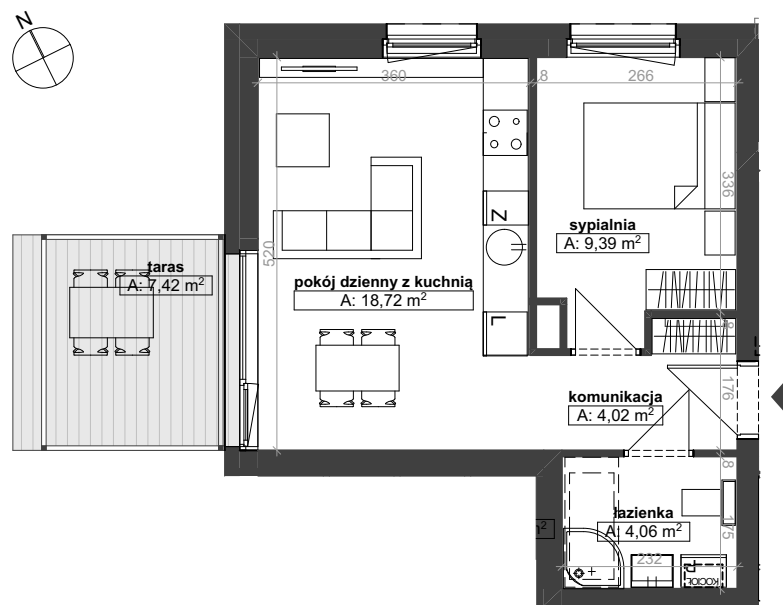

NOWE DĘBNO

ZESPÓŁ BUDYNKÓW MIESZKALNYCH
WIELORODZINNYCH

POZIOM 0

MIESZKANIE M4 BUDYNEK 1

komunikacja	4,02
łazienka	4,06
pokój dzienny z kuchnią	18,72
sypialnia	9,46
36,26 m²	
ogródek	70,38
taras	7,42

Powyższe rysunki mają charakter poglądowy. Podane powierzchnie lokali są orientacyjne, dokładny odmiar zostanie określony po dokonaniu inwentaryzacji budynku. Umeblowanie i zagospodarowanie terenu nie stanowi oferty handlowej.