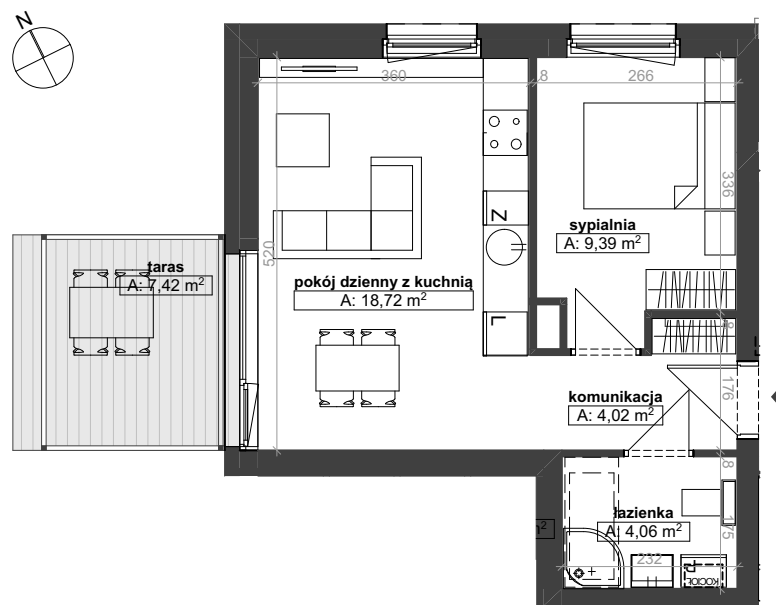

NOWE DĘBNO

ZESPÓŁ BUDYNKÓW MIESZKALNYCH
WIELORODZINNYCH

POZIOM 0

MIESZKANIE M4 BUDYNEK 2

komunikacja	4,02
łazienka	4,06
pokój dzienny z kuchnią	18,72
sypialnia	9,46
36,26 m²	
ogródek	70,25
taras	7,42

Powyzsze rysunki maja charakter pogladowy. Podane powierzchnie lokali sa orientacyjne, dokladny odmiar zostanie okreslony po dokonaniu inwentaryzacji budynku. Umeblowanie i zagospodarowanie terenu nie stanowi oferty handlowej.